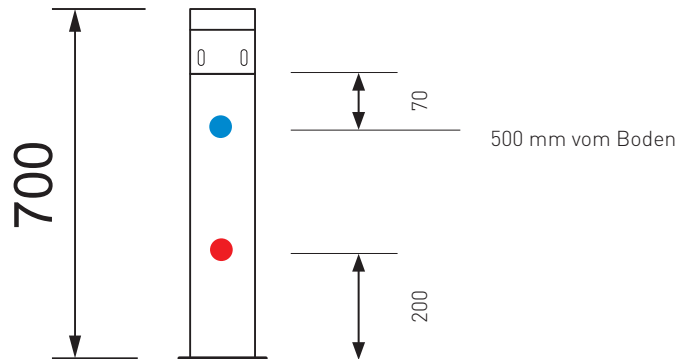

Montagehinweis

Bohrung | Artikel: Z-BOHRUNG-SPEZ

für Pollerleuchte Lim LED

für Pollerleuchte Tom Square II LED

für Pollerleuchte Square LED

14.01.2021 | Technische Änderungen vorbehalten | MH_Bohrung_bei_Pollerleuchten_DE_02