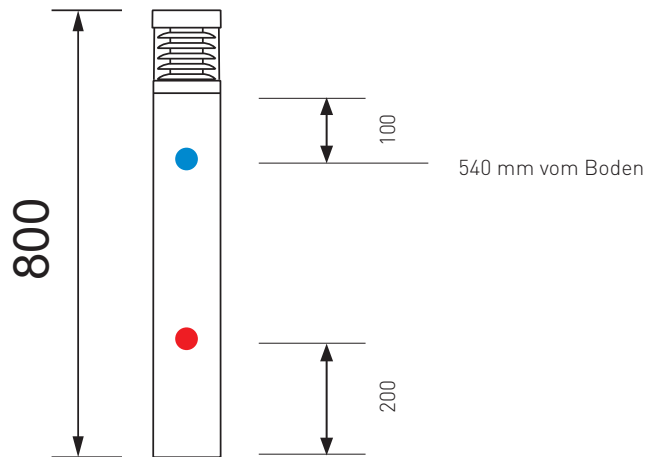

Montagehinweis

Bohrung | Artikel: Z-BOHRUNG-SPEZ

für Pollerleuchte Lim LED

für Pollerleuchte Tom Square II LED

für Pollerleuchte Square LED

14.01.2021 | Technische Änderungen vorbehalten | MH_Bohrung_bei_Pollerleuchten_DE_02