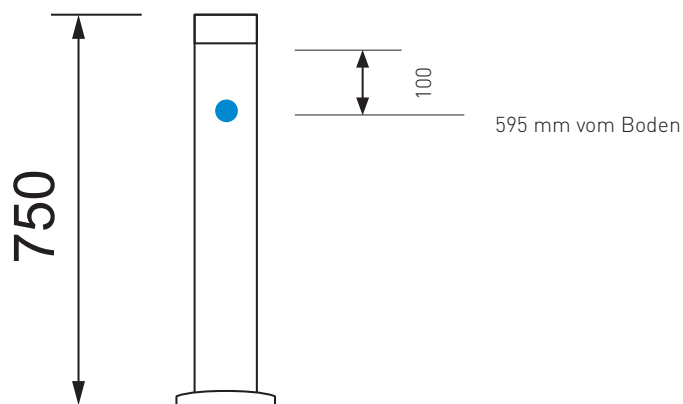

Montagehinweis

Bohrung | Artikel: Z-BOHRUNG-SPEZ

für Pollerleuchte Lim LED

für Pollerleuchte Tom Square II LED

für Pollerleuchte Square LED

14.01.2021 | Technische Änderungen vorbehalten | MH_Bohrung_bei_Pollerleuchten_DE_02